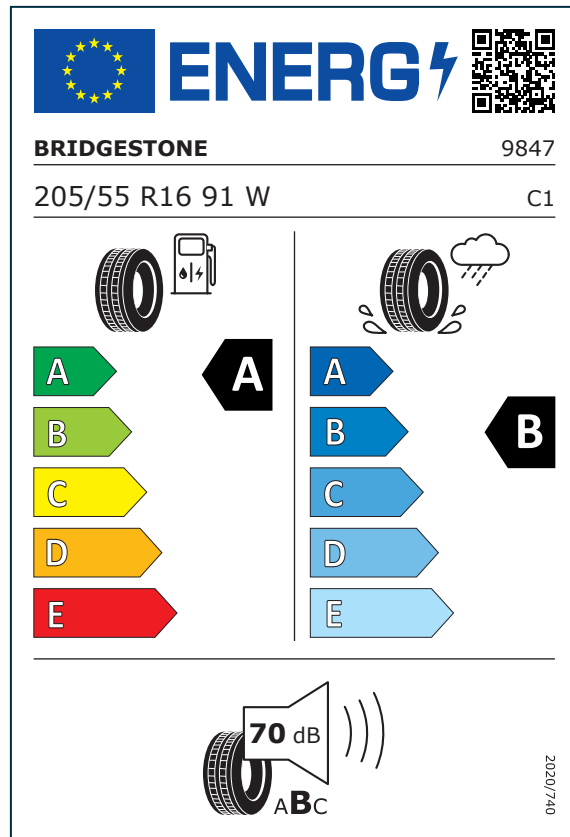

# תוויות צמיגים - BMW 5 SERIES

- תצרוכת האנרגיה ובטיחות השימוש בדרך תלויים משמעותית בהתנהגות הנהג ובפרט:
  - נהיגה חסכונית יכולה להפחית משמעותית את צריכת האנרגיה
  - יש לבדוק לחץ אוויר בצמיגים באופן קבוע כדי להבטיח תצרוכת אנרגיה מיטבית ומניעת החלקה
  - יש להקפיד על שמירת מרחק בלימה בטוח

## מקרא

שם יצרן הצמיגים

מידת הצמיג

דירוג מדד צריכת הדלק של  
הצמיג:  
- A - יעילות צריכה גבוהה ביותר  
- E - יעילות צריכה נמוכה ביותר

דירוג מדד יכולת הבלימה של  
הצמיג בכביש רטוב:  
- A - הדירוג הגבוה ביותר  
- E - הדירוג הנמוך ביותר

דירוג מדד הרעש החיצוני של הצמיג בדציבלים:  
- A - גל שחור: שקט (3 דציבלים או יותר מתחת לסף האירופי העתידי)  
- B - גלים שחורים: מתון (בין הסף האירופי העתידי ו-3 דציבלים לפחות)  
- C - גלים שחורים: רועש (מעל הסף האירופי העתידי)